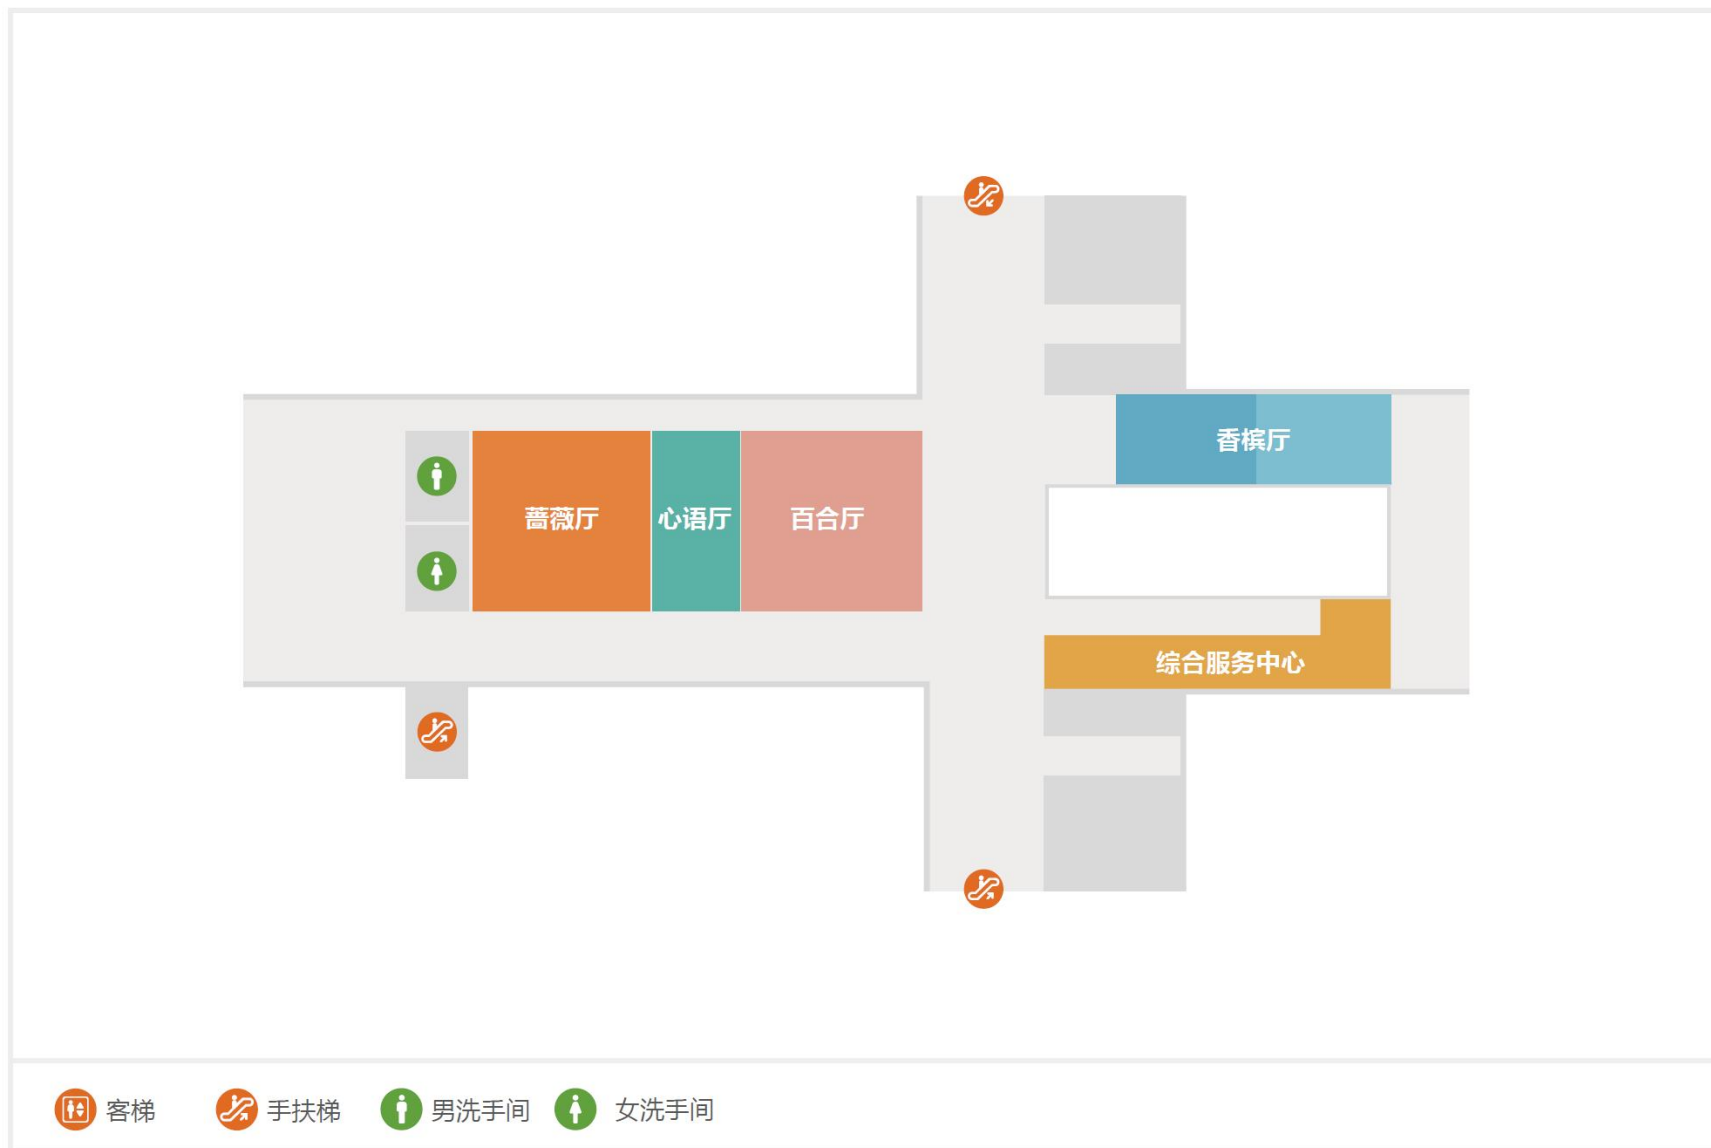

PWTC EXPO

保利世贸博览馆场馆
展馆平面图 & 立面图

- 客梯
- 货梯
- 手扶梯
- 无障碍洗手间
- 男洗手间
- 女洗手间
- 洗手间
- 展馆连通道
- 商务中心
- 咖啡吧
- 货车通道
- 主办公室
- 地铁琶洲站

THANKS

美 / 好 / 生 / 活 / 同 / 行 / 者