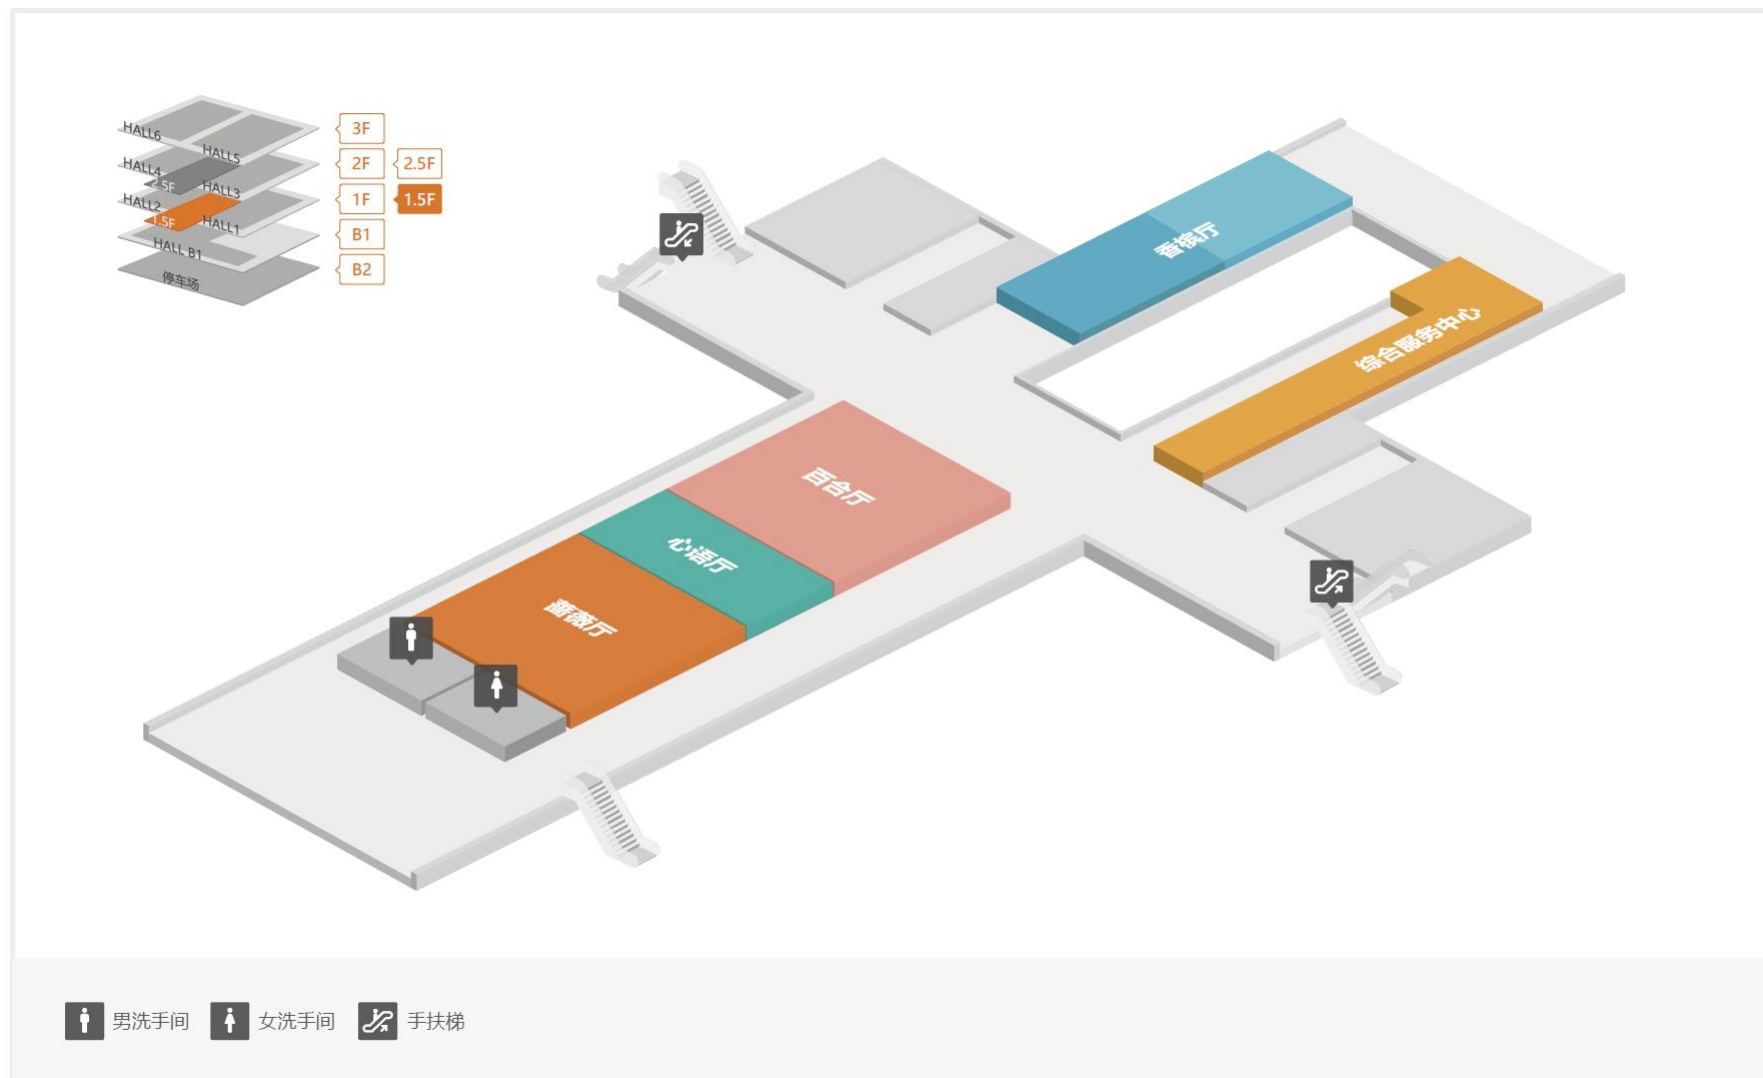

PWTC EXPO

保利世贸博览馆场馆
展馆平面图 & 立面图

- 客梯
- 货梯
- 手扶梯
- 无障碍洗手间
- 男洗手间
- 女洗手间
- 洗手间
- 展馆连通道
- 商务中心
- 咖啡吧
- 货车通道
- 主办公室
- 地铁琶洲站

THANKS

美 / 好 / 生 / 活 / 同 / 行 / 者