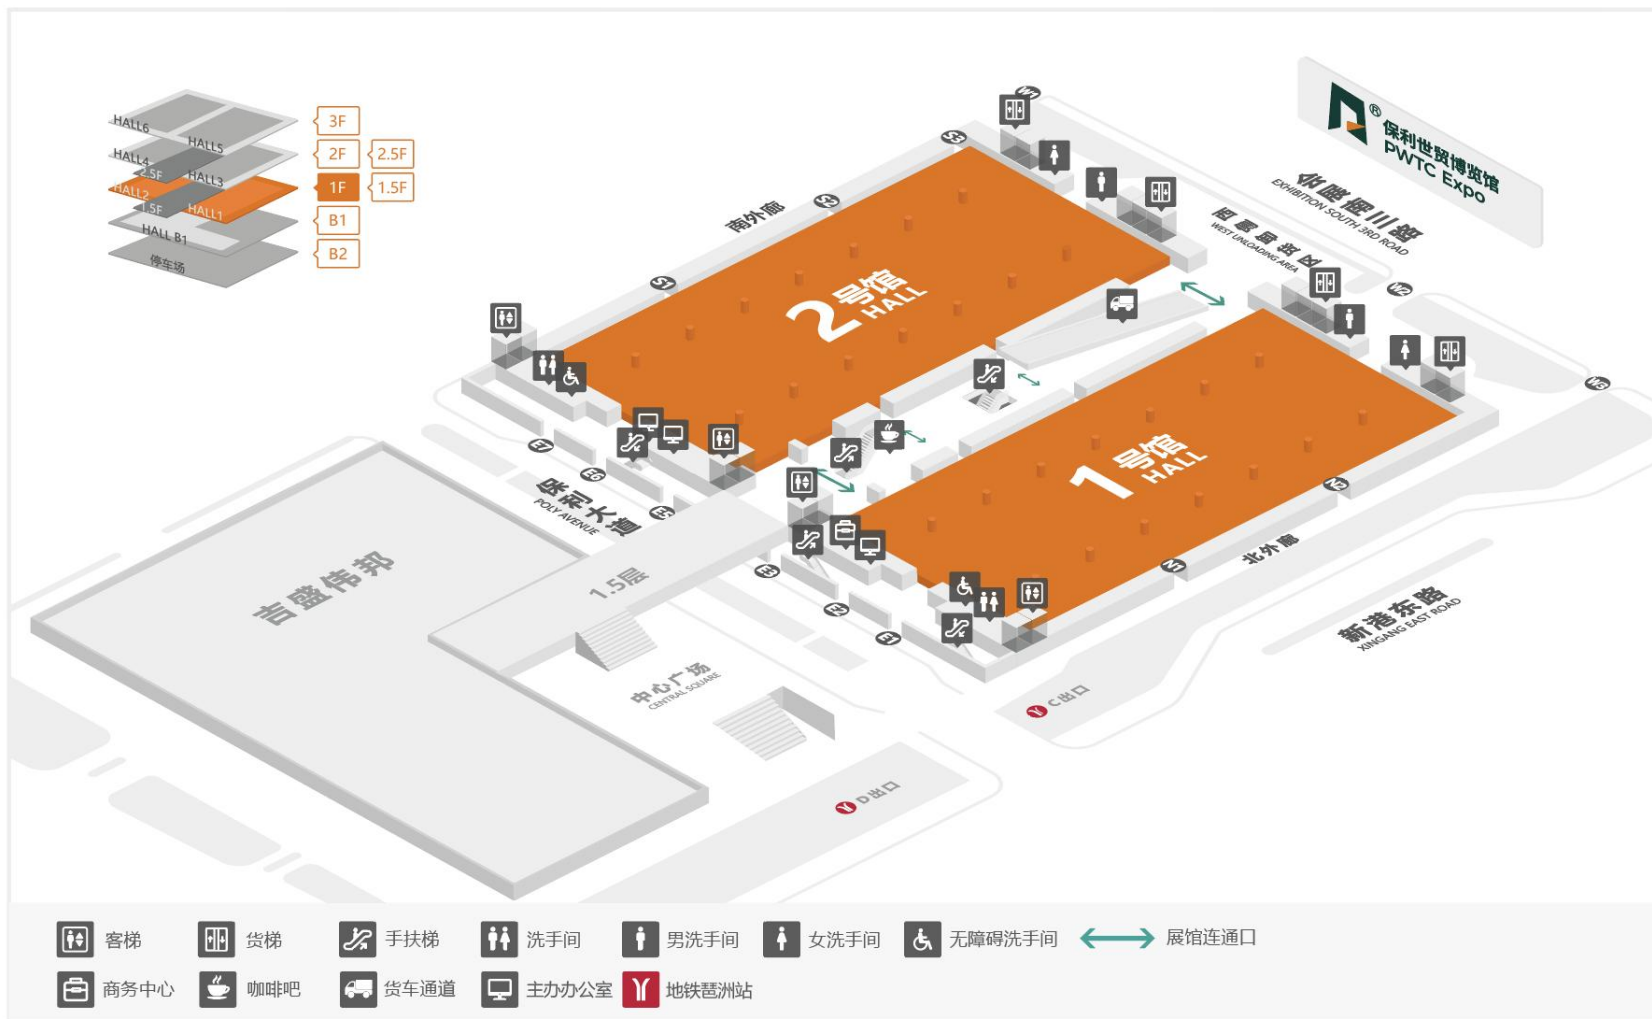

PWTC EXPO

保利世贸博览馆场馆
展馆平面图 & 立面图

- 客梯
- 货梯
- 手扶梯
- 无障碍洗手间
- 男洗手间
- 女洗手间
- 洗手间
- 展馆连通道
- 商务中心
- 咖啡吧
- 货车通道
- 主办公室
- 地铁琶洲站

THANKS

美 / 好 / 生 / 活 / 同 / 行 / 者