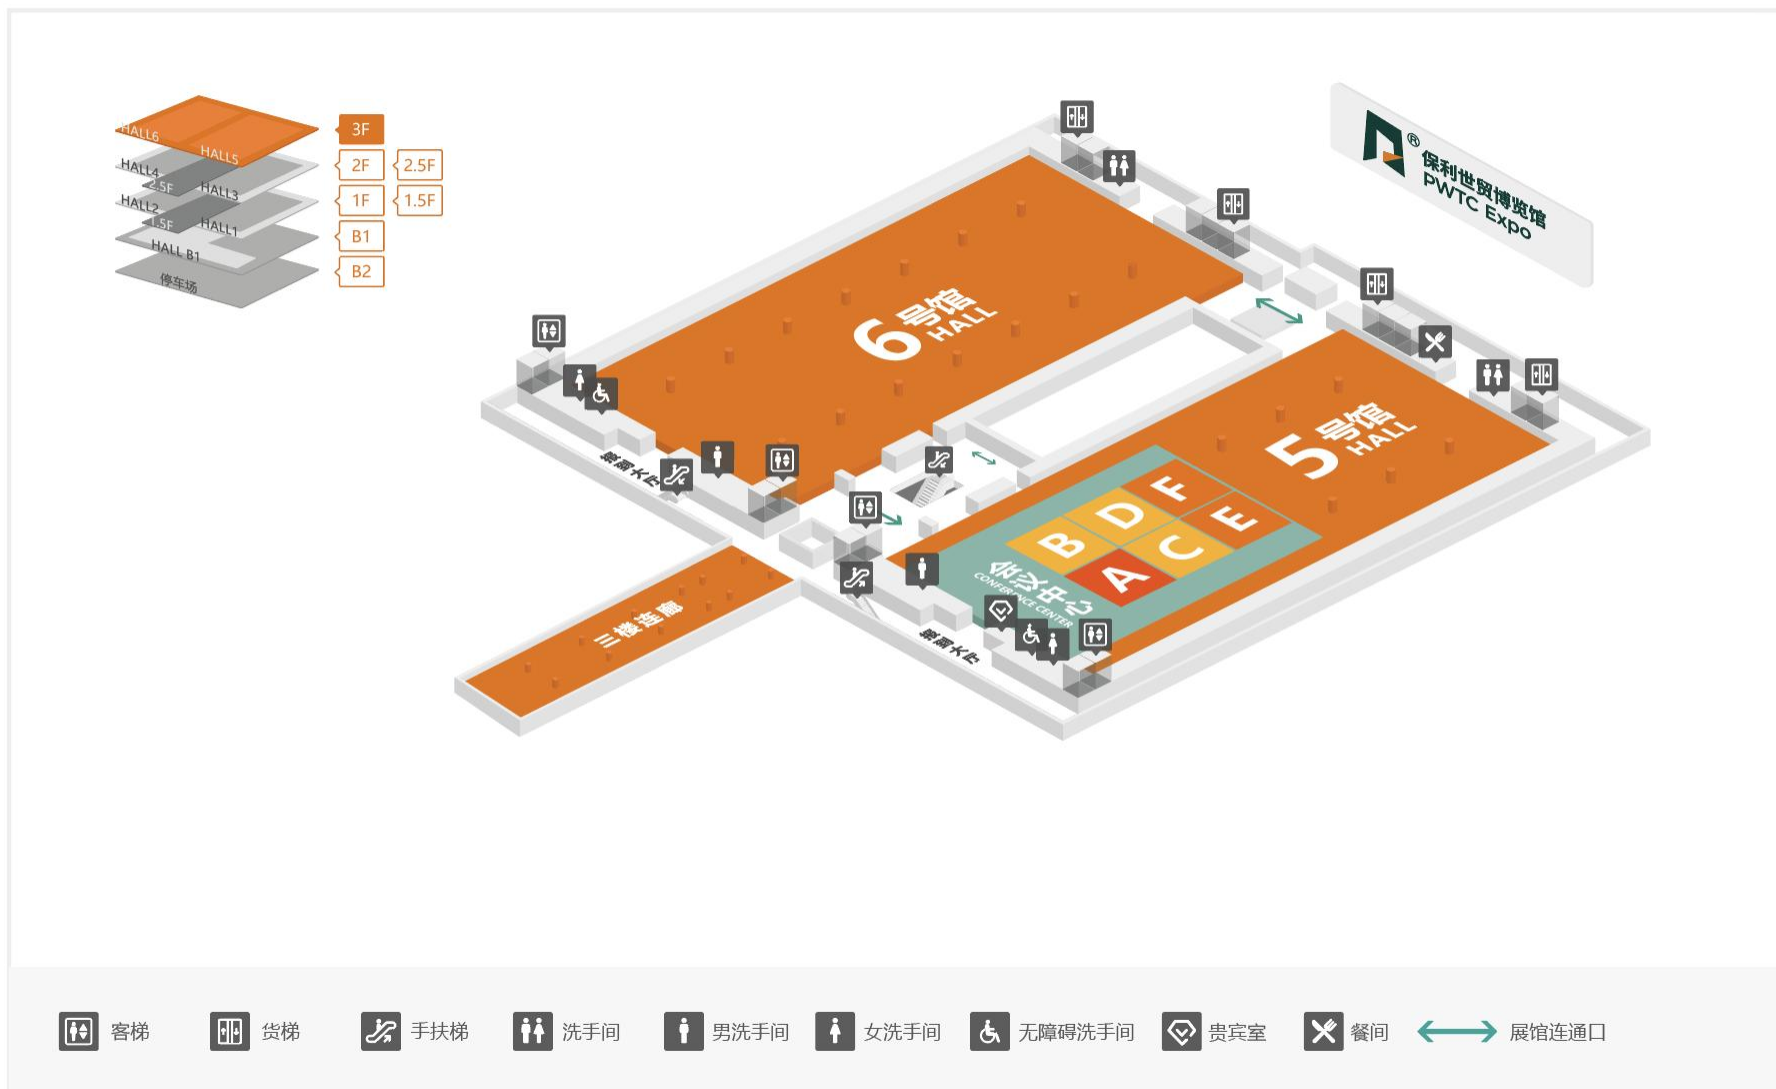

PWTC EXPO

保利世贸博览馆场馆
展馆平面图 & 立面图

- 客梯
- 货梯
- 手扶梯
- 无障碍洗手间
- 男洗手间
- 女洗手间
- 洗手间
- 展馆连通道
- 商务中心
- 咖啡吧
- 货车通道
- 主办公室
- 地铁琶洲站

THANKS

美 / 好 / 生 / 活 / 同 / 行 / 者