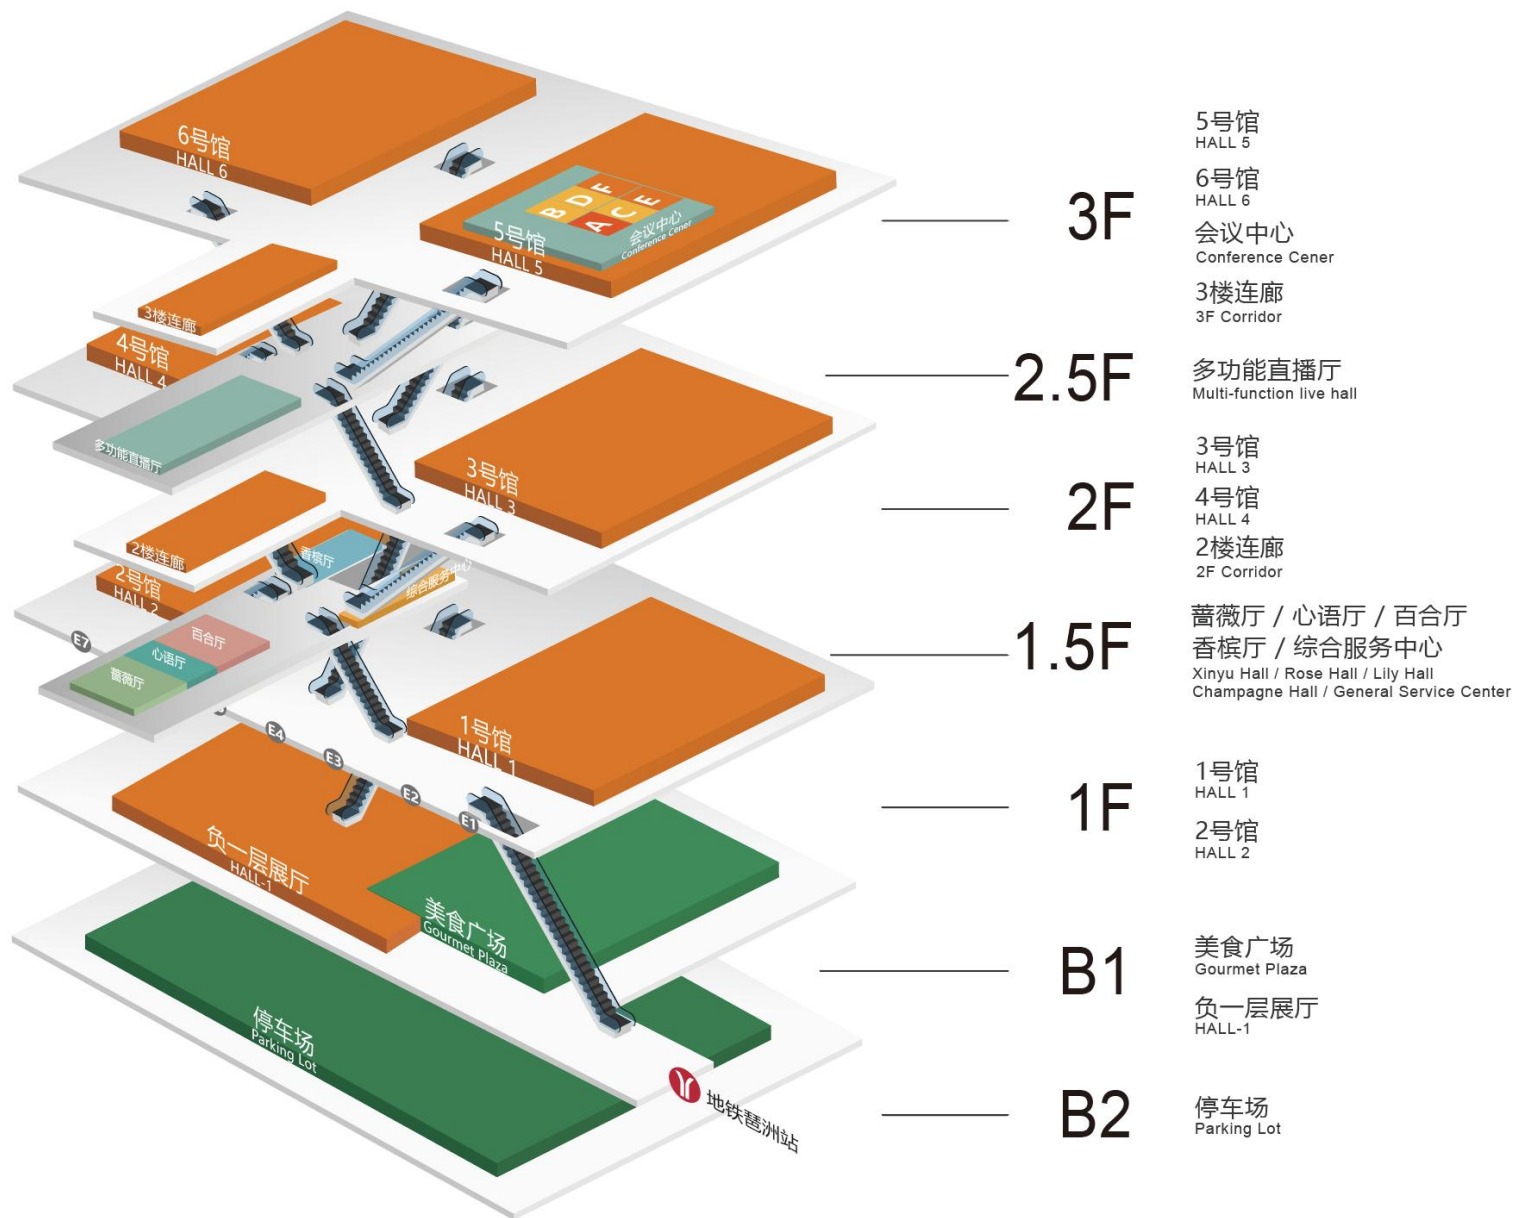

PWTC EXPO

保利世贸博览馆场馆
展馆平面图 & 立面图

- 客梯
- 货梯
- 手扶梯
- 无障碍洗手间
- 男洗手间
- 女洗手间
- 洗手间
- 展馆连通道
- 商务中心
- 咖啡吧
- 货车通道
- 主办公室
- 地铁琶洲站

THANKS

美 / 好 / 生 / 活 / 同 / 行 / 者