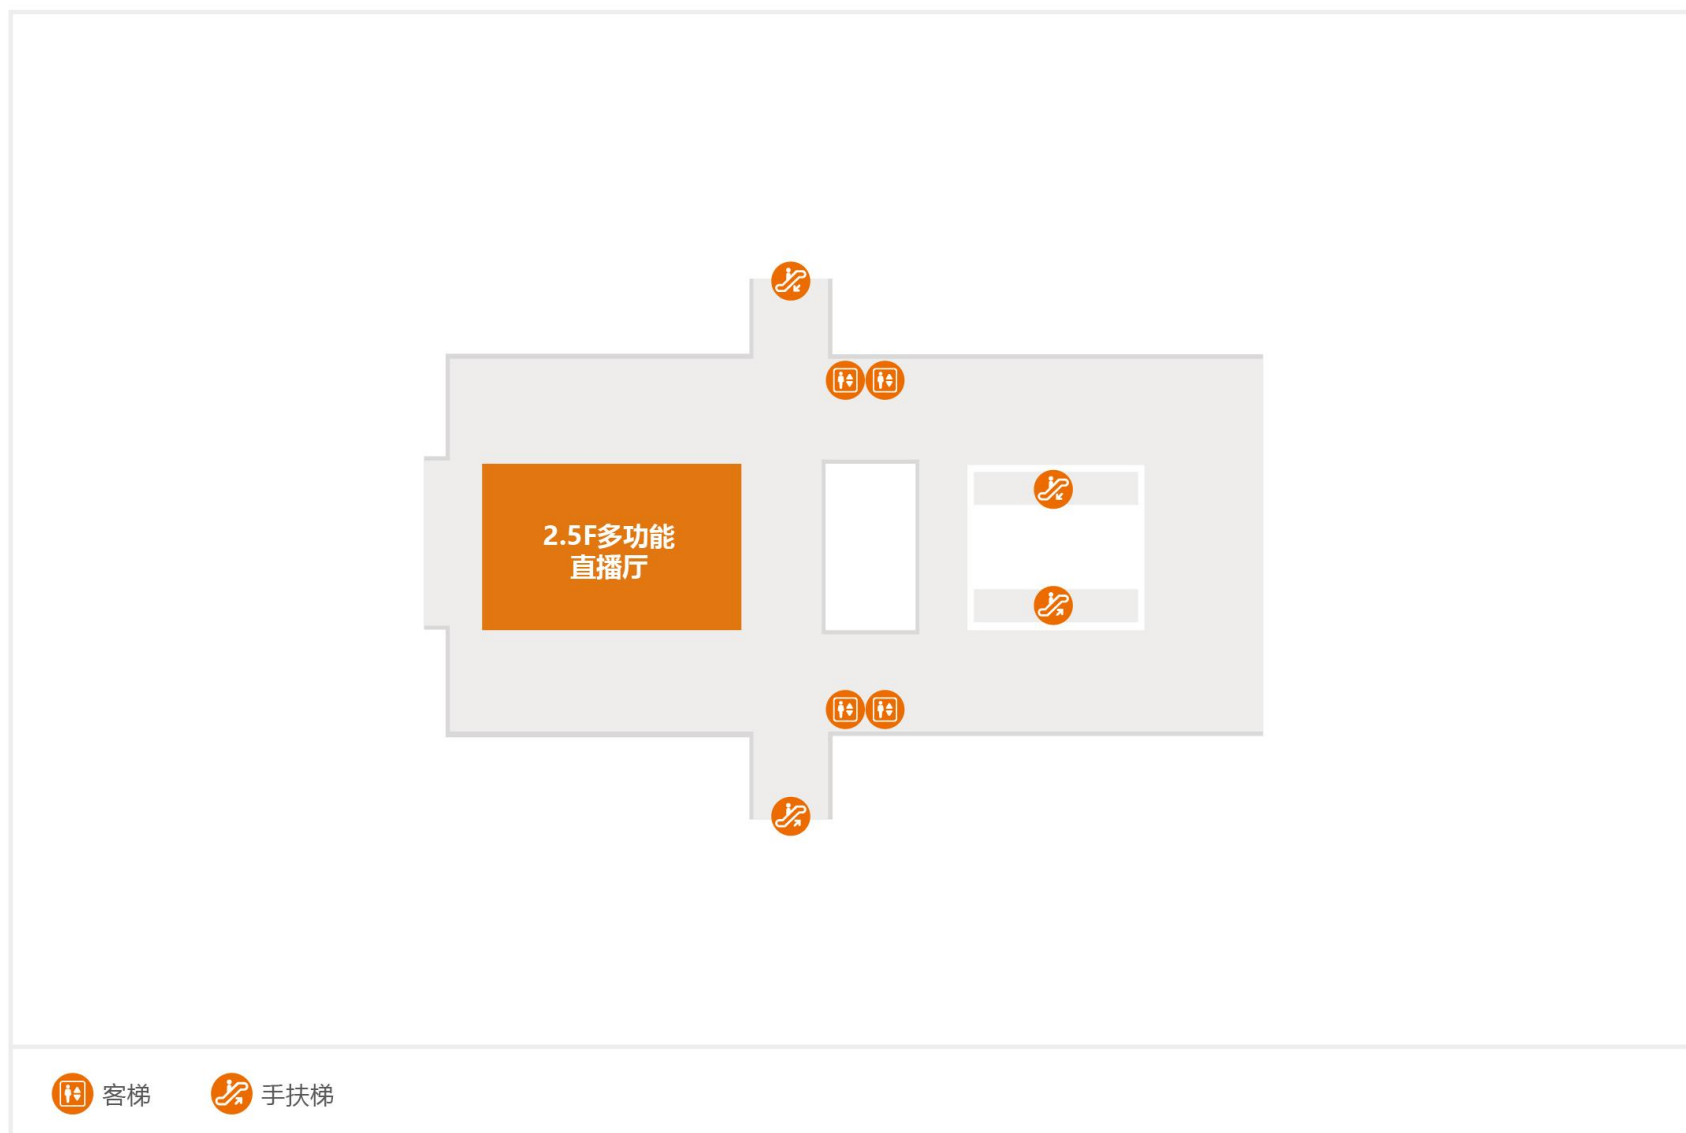

PWTC EXPO

保利世贸博览馆场馆
展馆平面图 & 立面图

- 客梯
- 货梯
- 手扶梯
- 无障碍洗手间
- 男洗手间
- 女洗手间
- 洗手间
- 展馆连通道
- 商务中心
- 咖啡吧
- 货车通道
- 主办公室
- 地铁琶洲站

THANKS

美 / 好 / 生 / 活 / 同 / 行 / 者