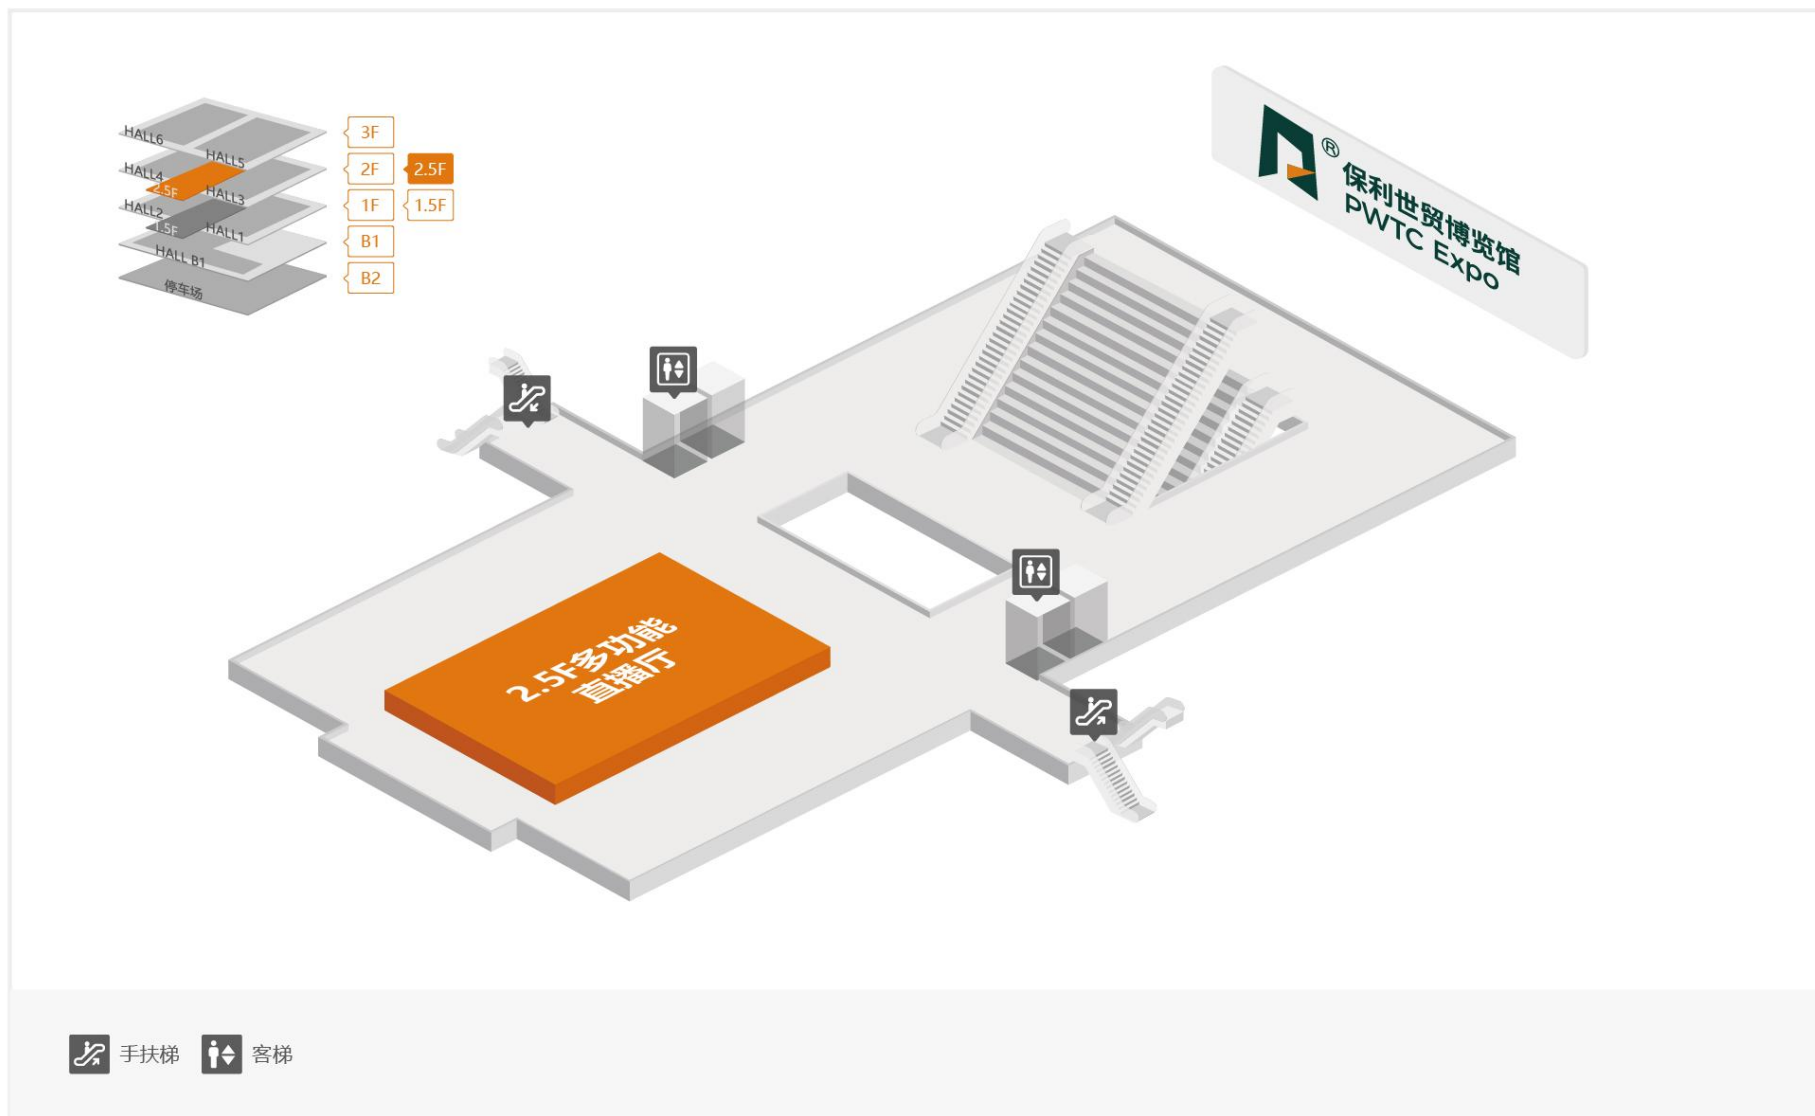

PWTC EXPO

保利世贸博览馆场馆
展馆平面图 & 立面图

- 客梯
- 货梯
- 手扶梯
- 无障碍洗手间
- 男洗手间
- 女洗手间
- 洗手间
- 展馆连通道
- 商务中心
- 咖啡吧
- 货车通道
- 主办公室
- 地铁琶洲站

THANKS

美 / 好 / 生 / 活 / 同 / 行 / 者