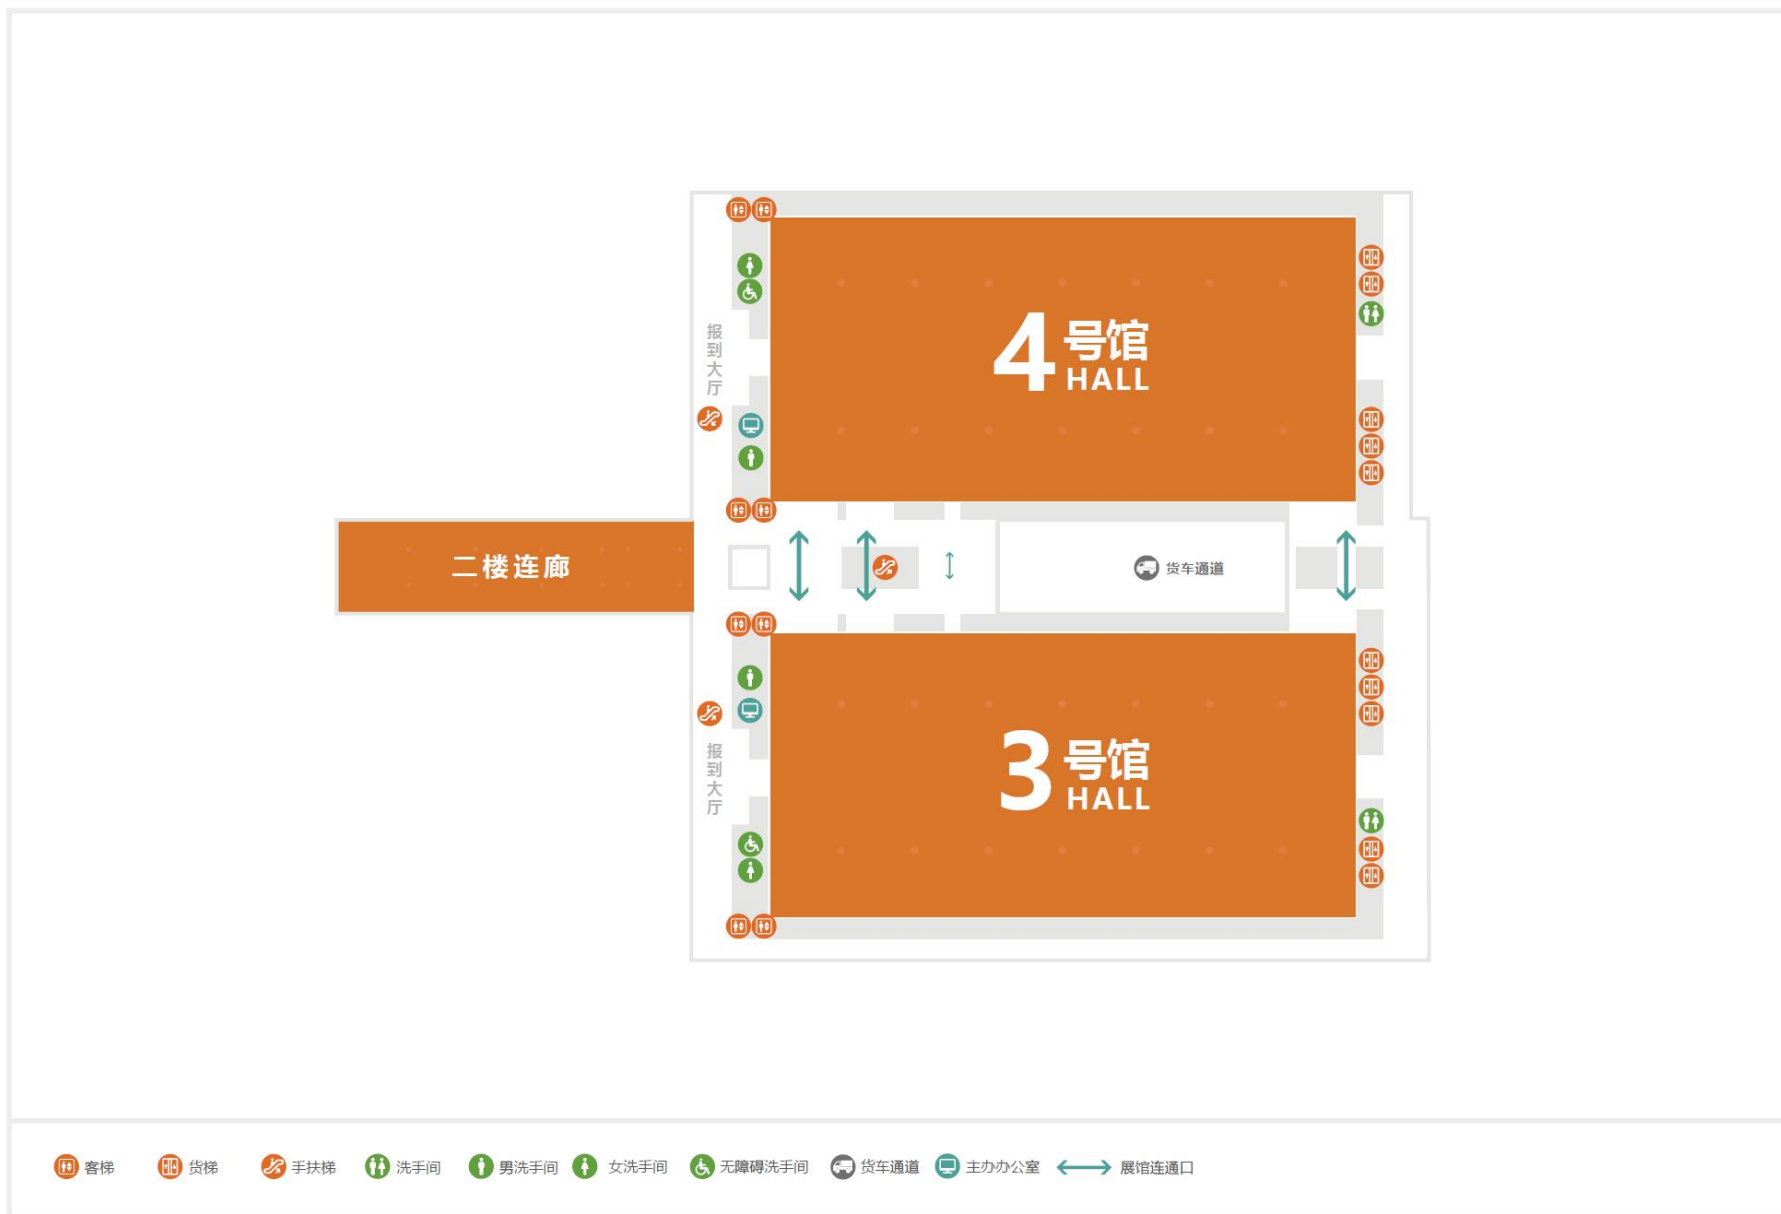

PWTC EXPO

保利世贸博览馆场馆
展馆平面图 & 立面图

- 客梯
- 货梯
- 手扶梯
- 无障碍洗手间
- 男洗手间
- 女洗手间
- 洗手间
- 展馆连通道
- 商务中心
- 咖啡吧
- 货车通道
- 主办公室
- 地铁琶洲站

THANKS

美 / 好 / 生 / 活 / 同 / 行 / 者