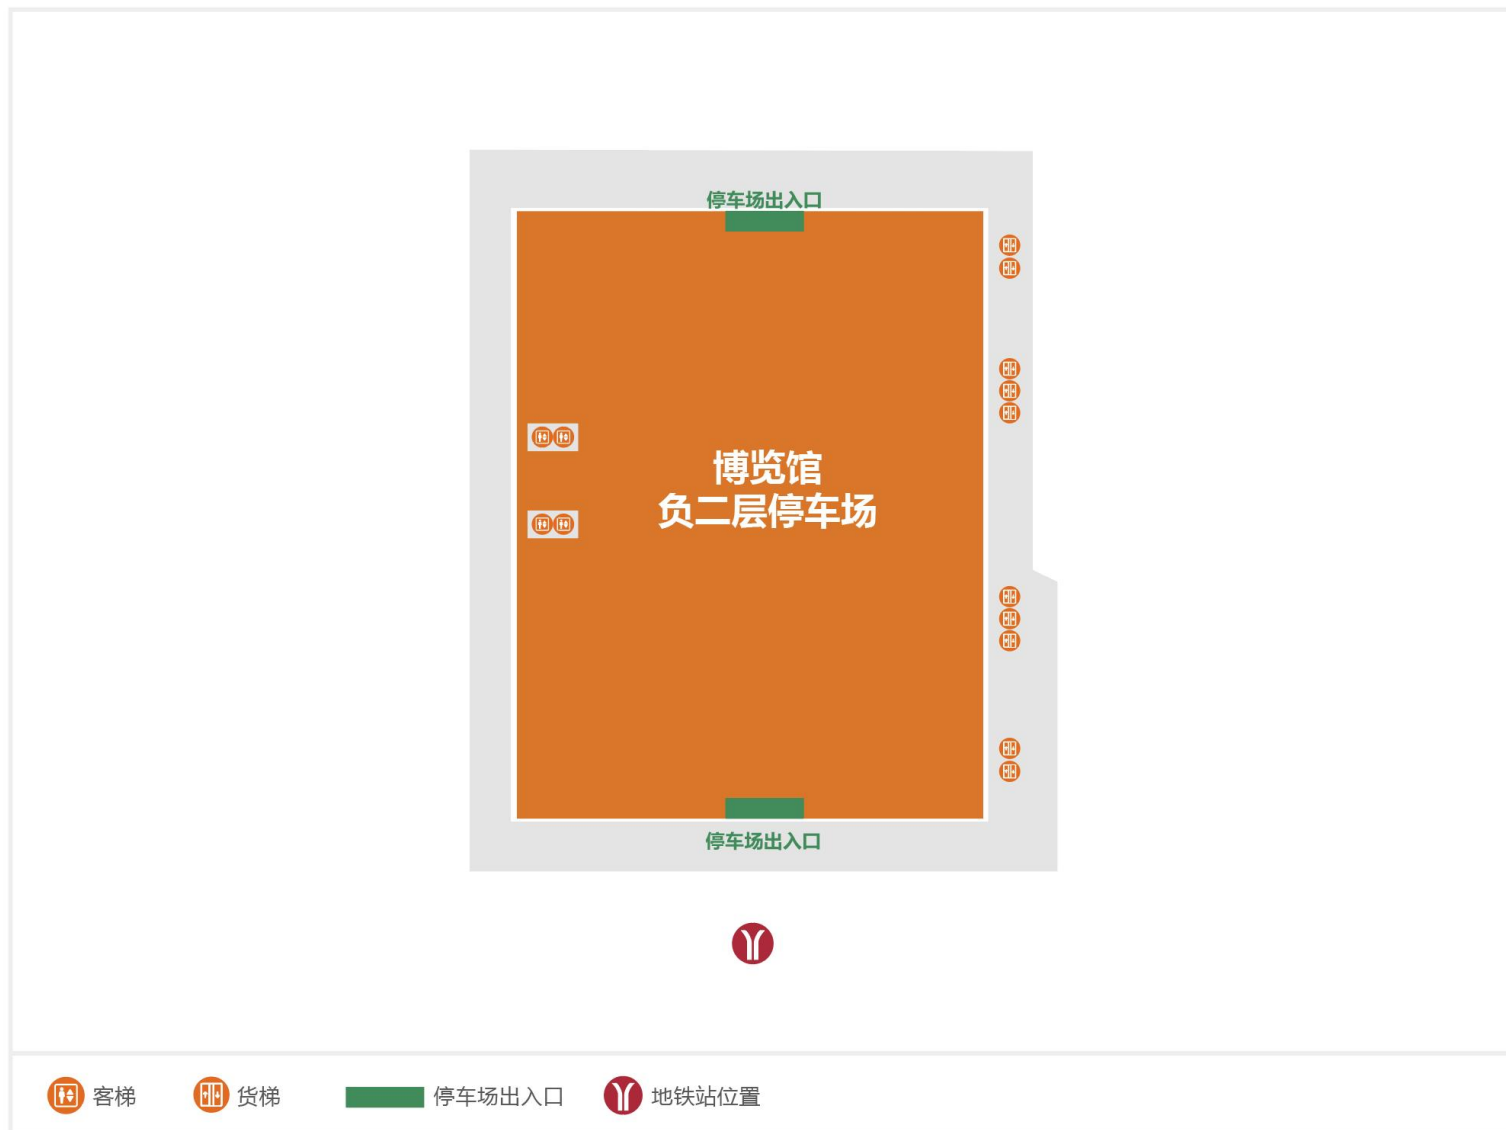

PWTC EXPO

保利世贸博览馆场馆
展馆平面图 & 立面图

- 客梯
- 货梯
- 手扶梯
- 无障碍洗手间
- 男洗手间
- 女洗手间
- 洗手间
- 展馆连通道
- 商务中心
- 咖啡吧
- 货车通道
- 主办公室
- 地铁琶洲站

THANKS

美 / 好 / 生 / 活 / 同 / 行 / 者