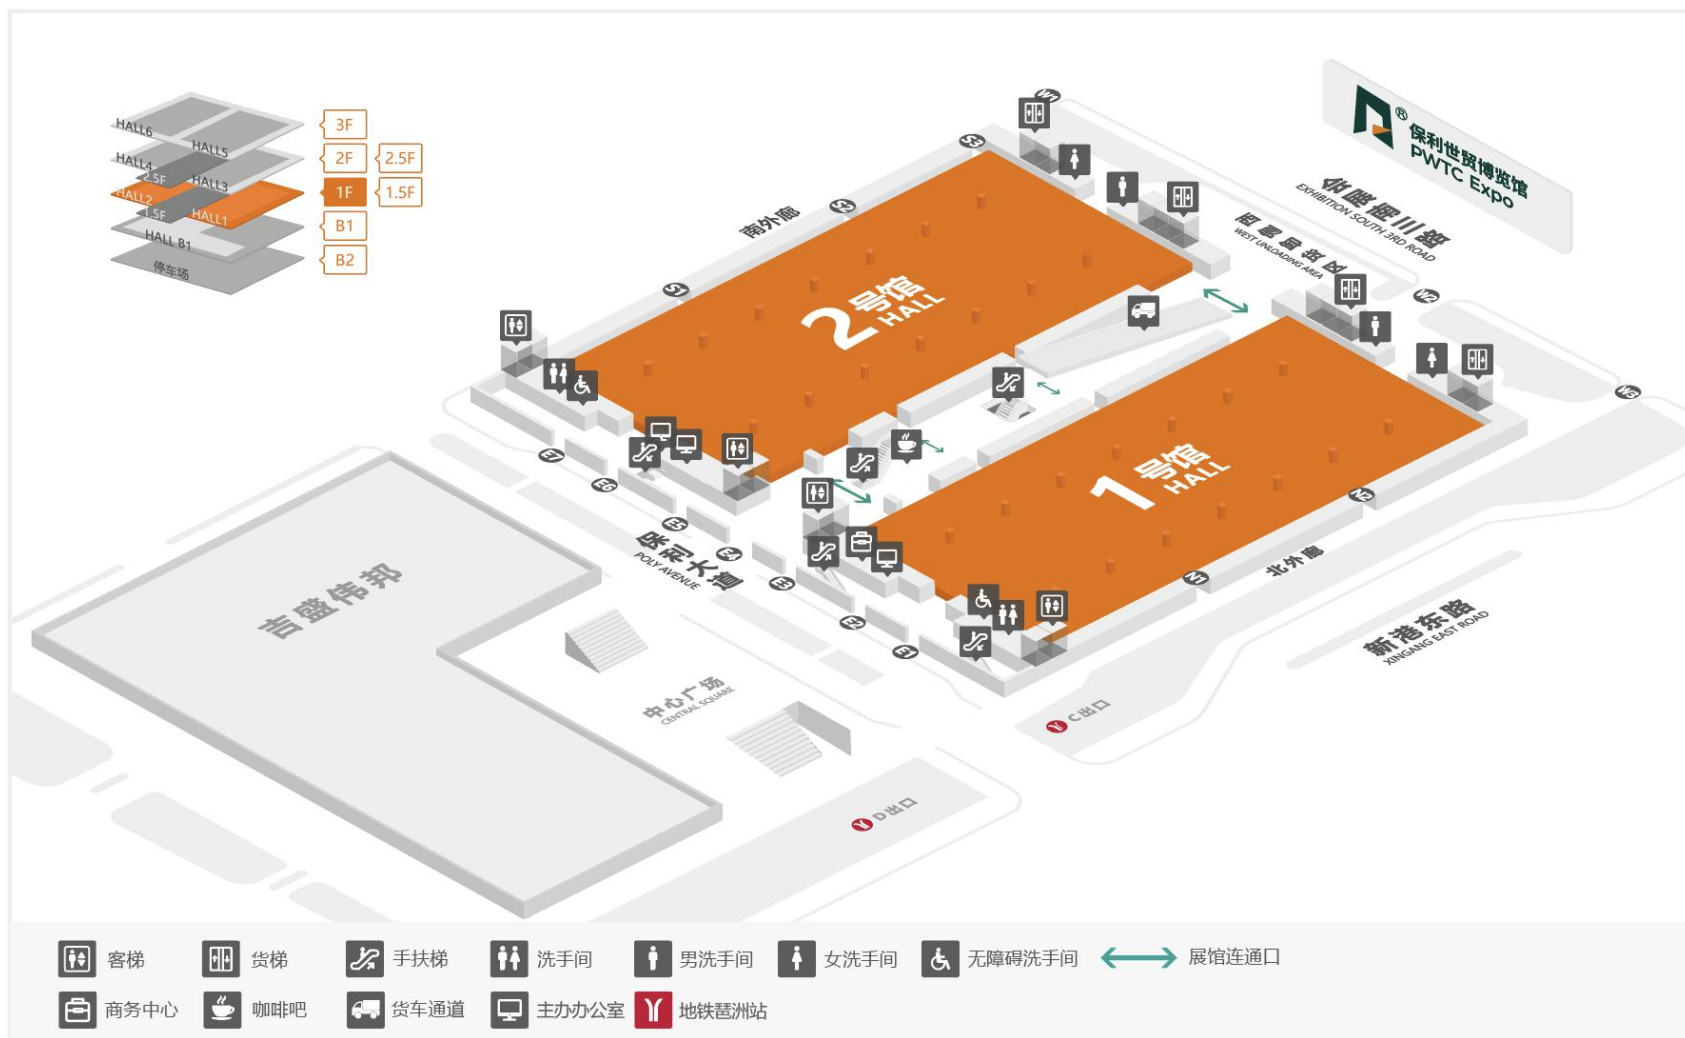

PWTC EXPO

保利世贸博览馆场馆
展馆平面图 & 立面图

- 客梯
- 货梯
- 手扶梯
- 无障碍洗手间
- 男洗手间
- 女洗手间
- 洗手间
- 展馆连通道
- 商务中心
- 咖啡吧
- 货车通道
- 主办公室
- 地铁琶洲站

THANKS

美 / 好 / 生 / 活 / 同 / 行 / 者