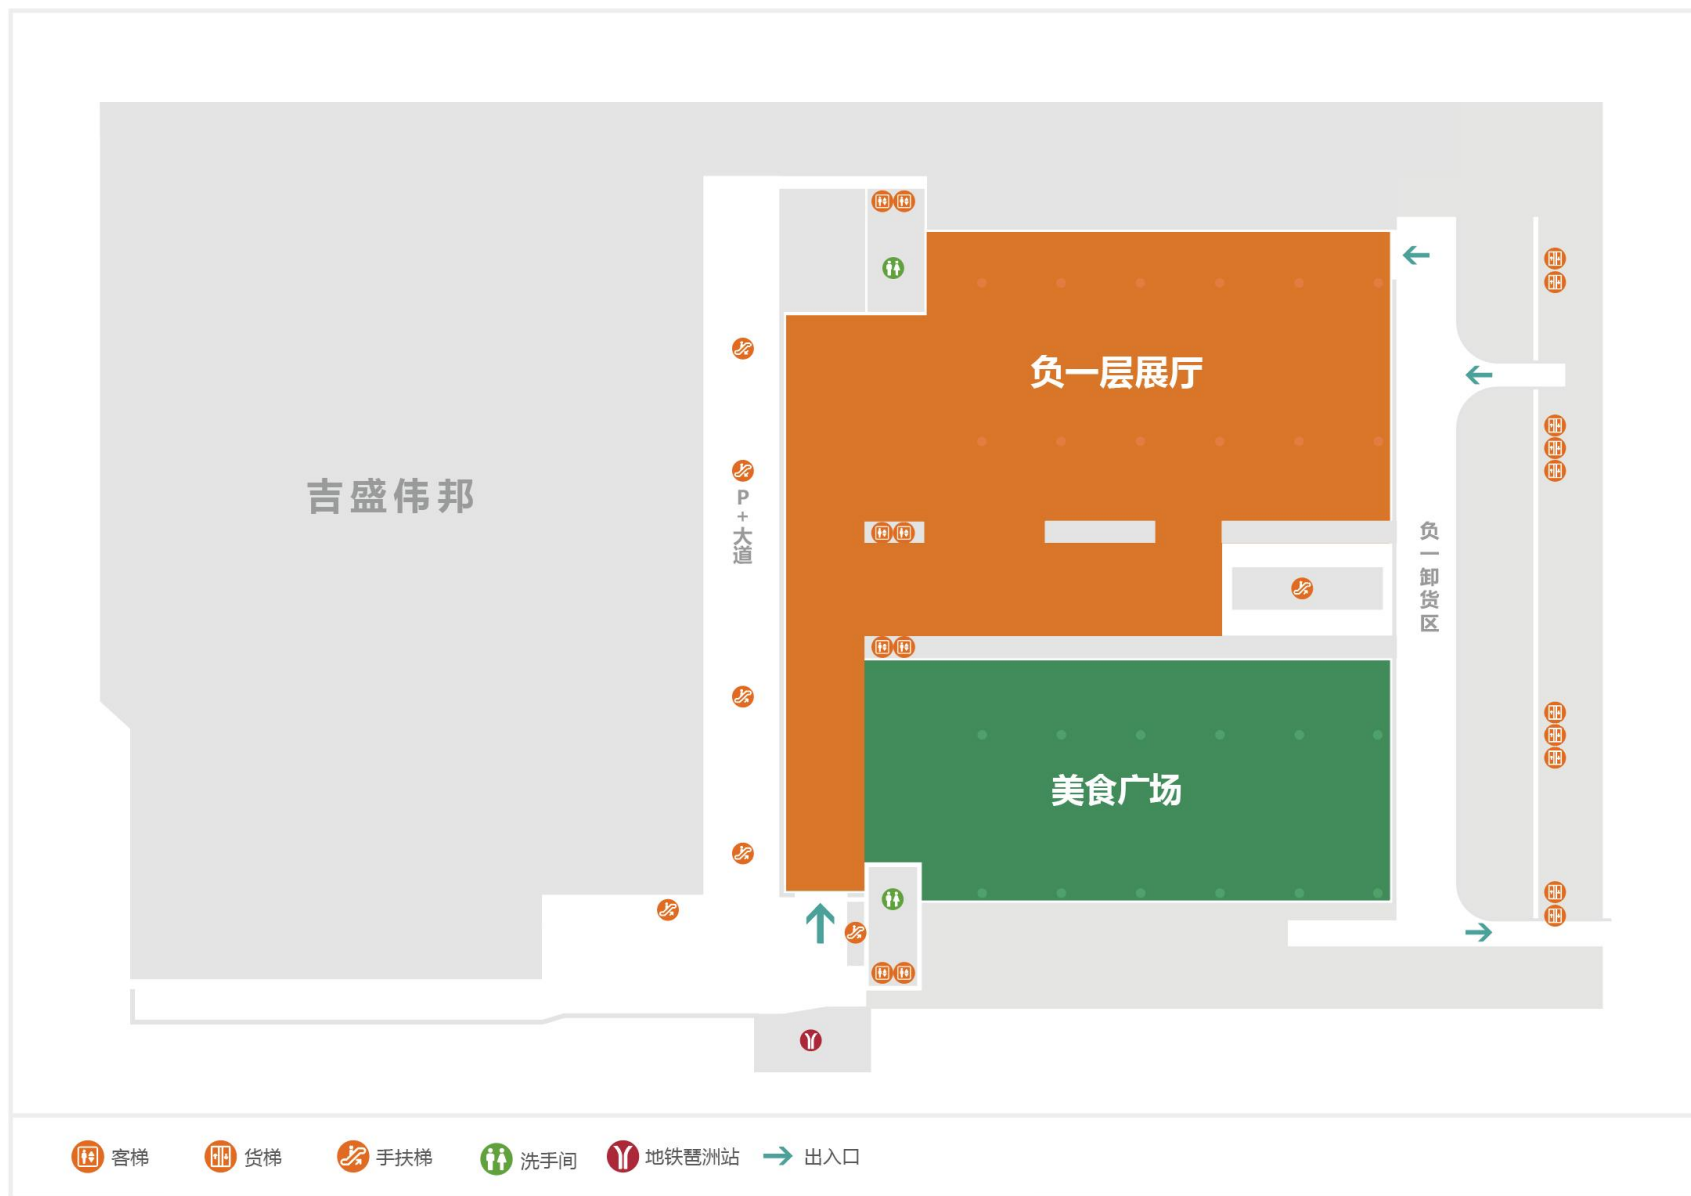

PWTC EXPO

保利世贸博览馆场馆
展馆平面图 & 立面图

- 客梯
- 货梯
- 手扶梯
- 无障碍洗手间
- 男洗手间
- 女洗手间
- 洗手间
- 展馆连通道
- 商务中心
- 咖啡吧
- 货车通道
- 主办公室
- 地铁琶洲站

THANKS

美 / 好 / 生 / 活 / 同 / 行 / 者