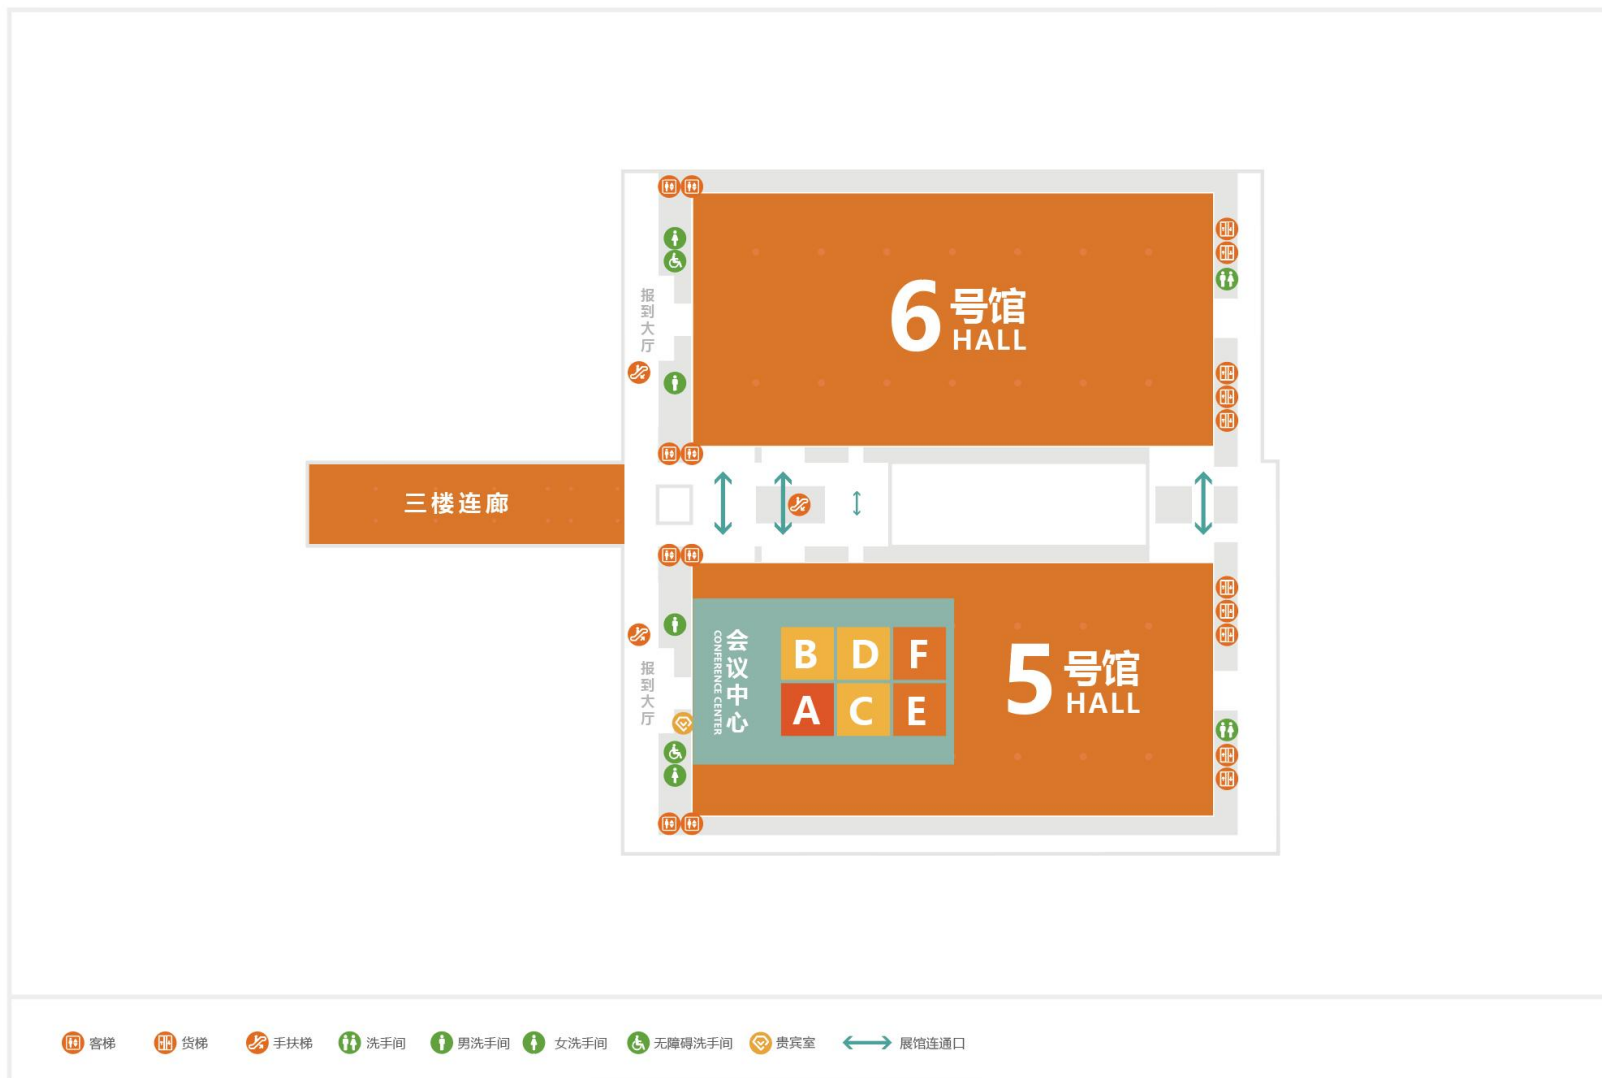

PWTC EXPO

保利世贸博览馆场馆
展馆平面图 & 立面图

- 客梯
- 货梯
- 手扶梯
- 无障碍洗手间
- 男洗手间
- 女洗手间
- 洗手间
- 展馆连通道
- 商务中心
- 咖啡吧
- 货车通道
- 主办公室
- 地铁琶洲站

THANKS

美 / 好 / 生 / 活 / 同 / 行 / 者