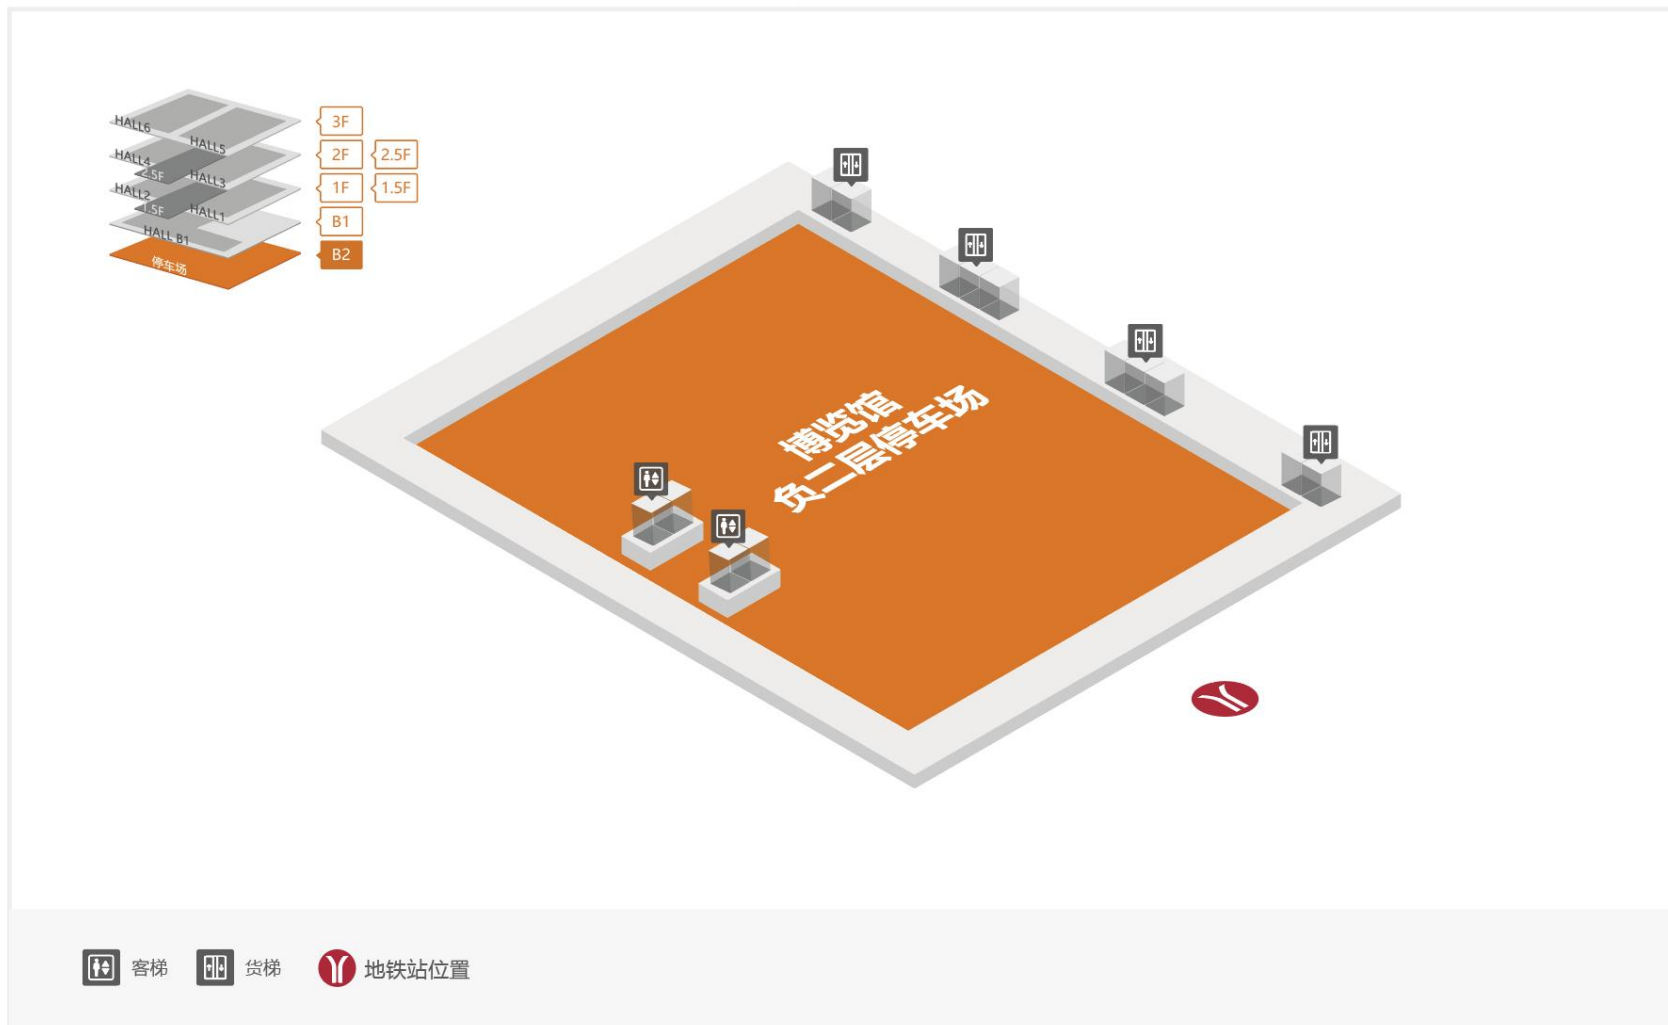

PWTC EXPO

保利世贸博览馆场馆
展馆平面图 & 立面图

- 客梯
- 货梯
- 手扶梯
- 无障碍洗手间
- 男洗手间
- 女洗手间
- 洗手间
- 展馆连通道
- 商务中心
- 咖啡吧
- 货车通道
- 主办公室
- 地铁琶洲站

THANKS

美 / 好 / 生 / 活 / 同 / 行 / 者