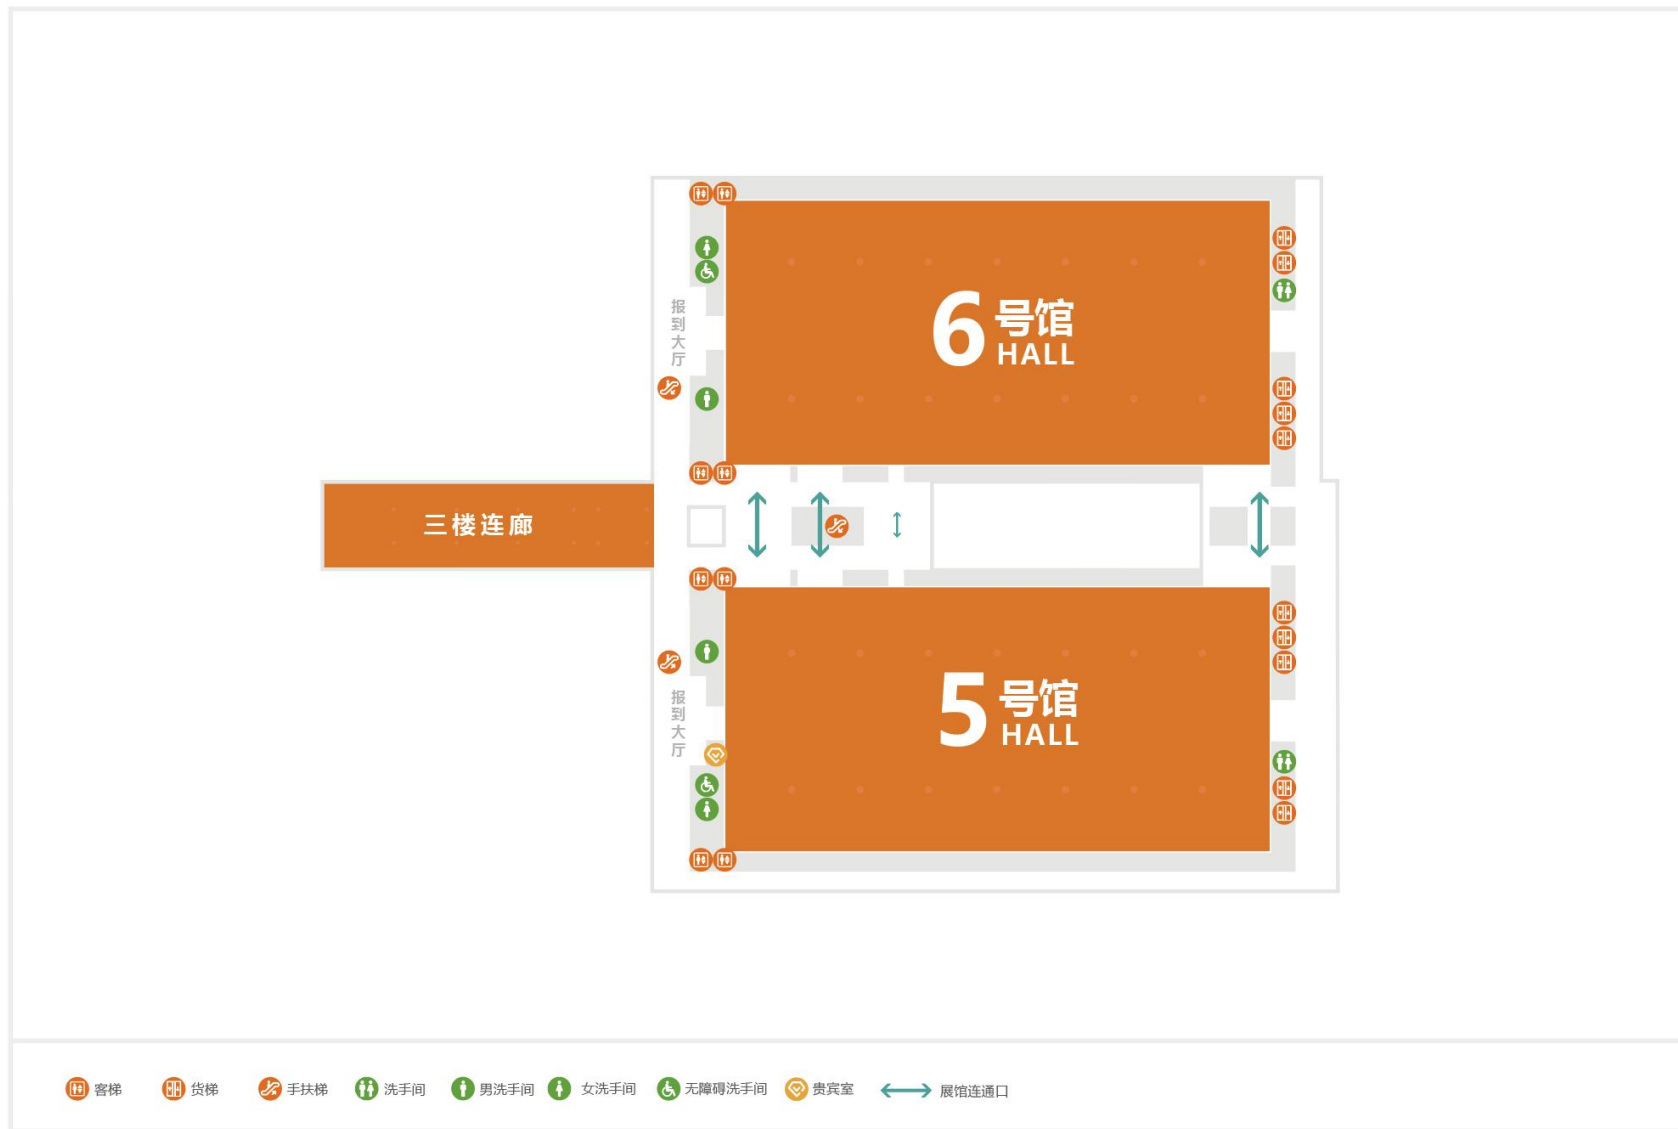

PWTC EXPO

保利世贸博览馆场馆
展馆平面图 & 立面图

- 客梯
- 货梯
- 手扶梯
- 无障碍洗手间
- 男洗手间
- 女洗手间
- 洗手间
- 展馆连通道
- 商务中心
- 咖啡吧
- 货车通道
- 主办公室
- 地铁琶洲站

THANKS

美 / 好 / 生 / 活 / 同 / 行 / 者